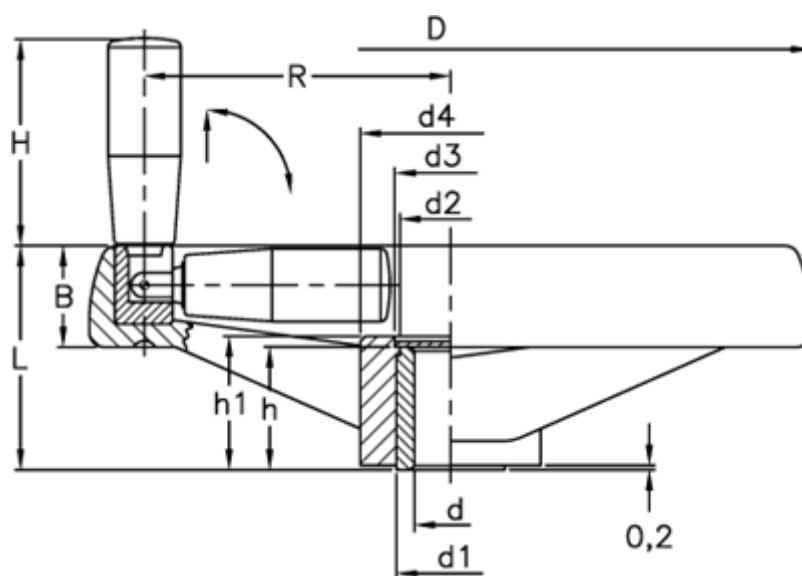

Varenummer: 2301078968R  
 Beskrivelse: E+G Håndhjul  
 VRTP.300+IR-A20

## Mål

B	= 36	H	= 90
C (N*m)	= 480	h	= 43
D	= 298	h1	= 46
d1	= 40	L	= 78
d2	= 37	L (J)	= 36
d3	= 42	R	= 127
d4	= 66		
d H7	= 20		